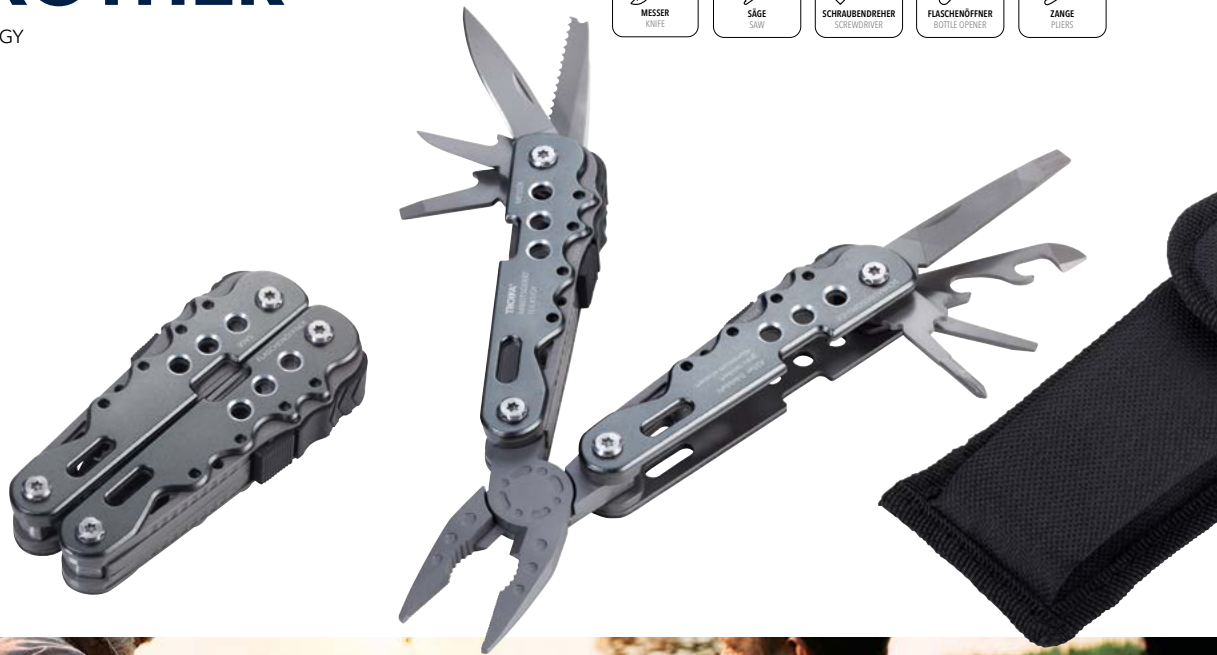

# LITTLE BROTHER

ARBEITSGERÄT mini | TOL42/GY

Mini tool keyring

Packing Unit: 4

4 024023 202155

**REISEGERÄT** | KTL08/GY  
Mini tool keyring  
Packing Unit: 6

**RUCKSACK TOOL** | TOL46/GY  
Multi-tool Rucksack tool  
Packing Unit: 4